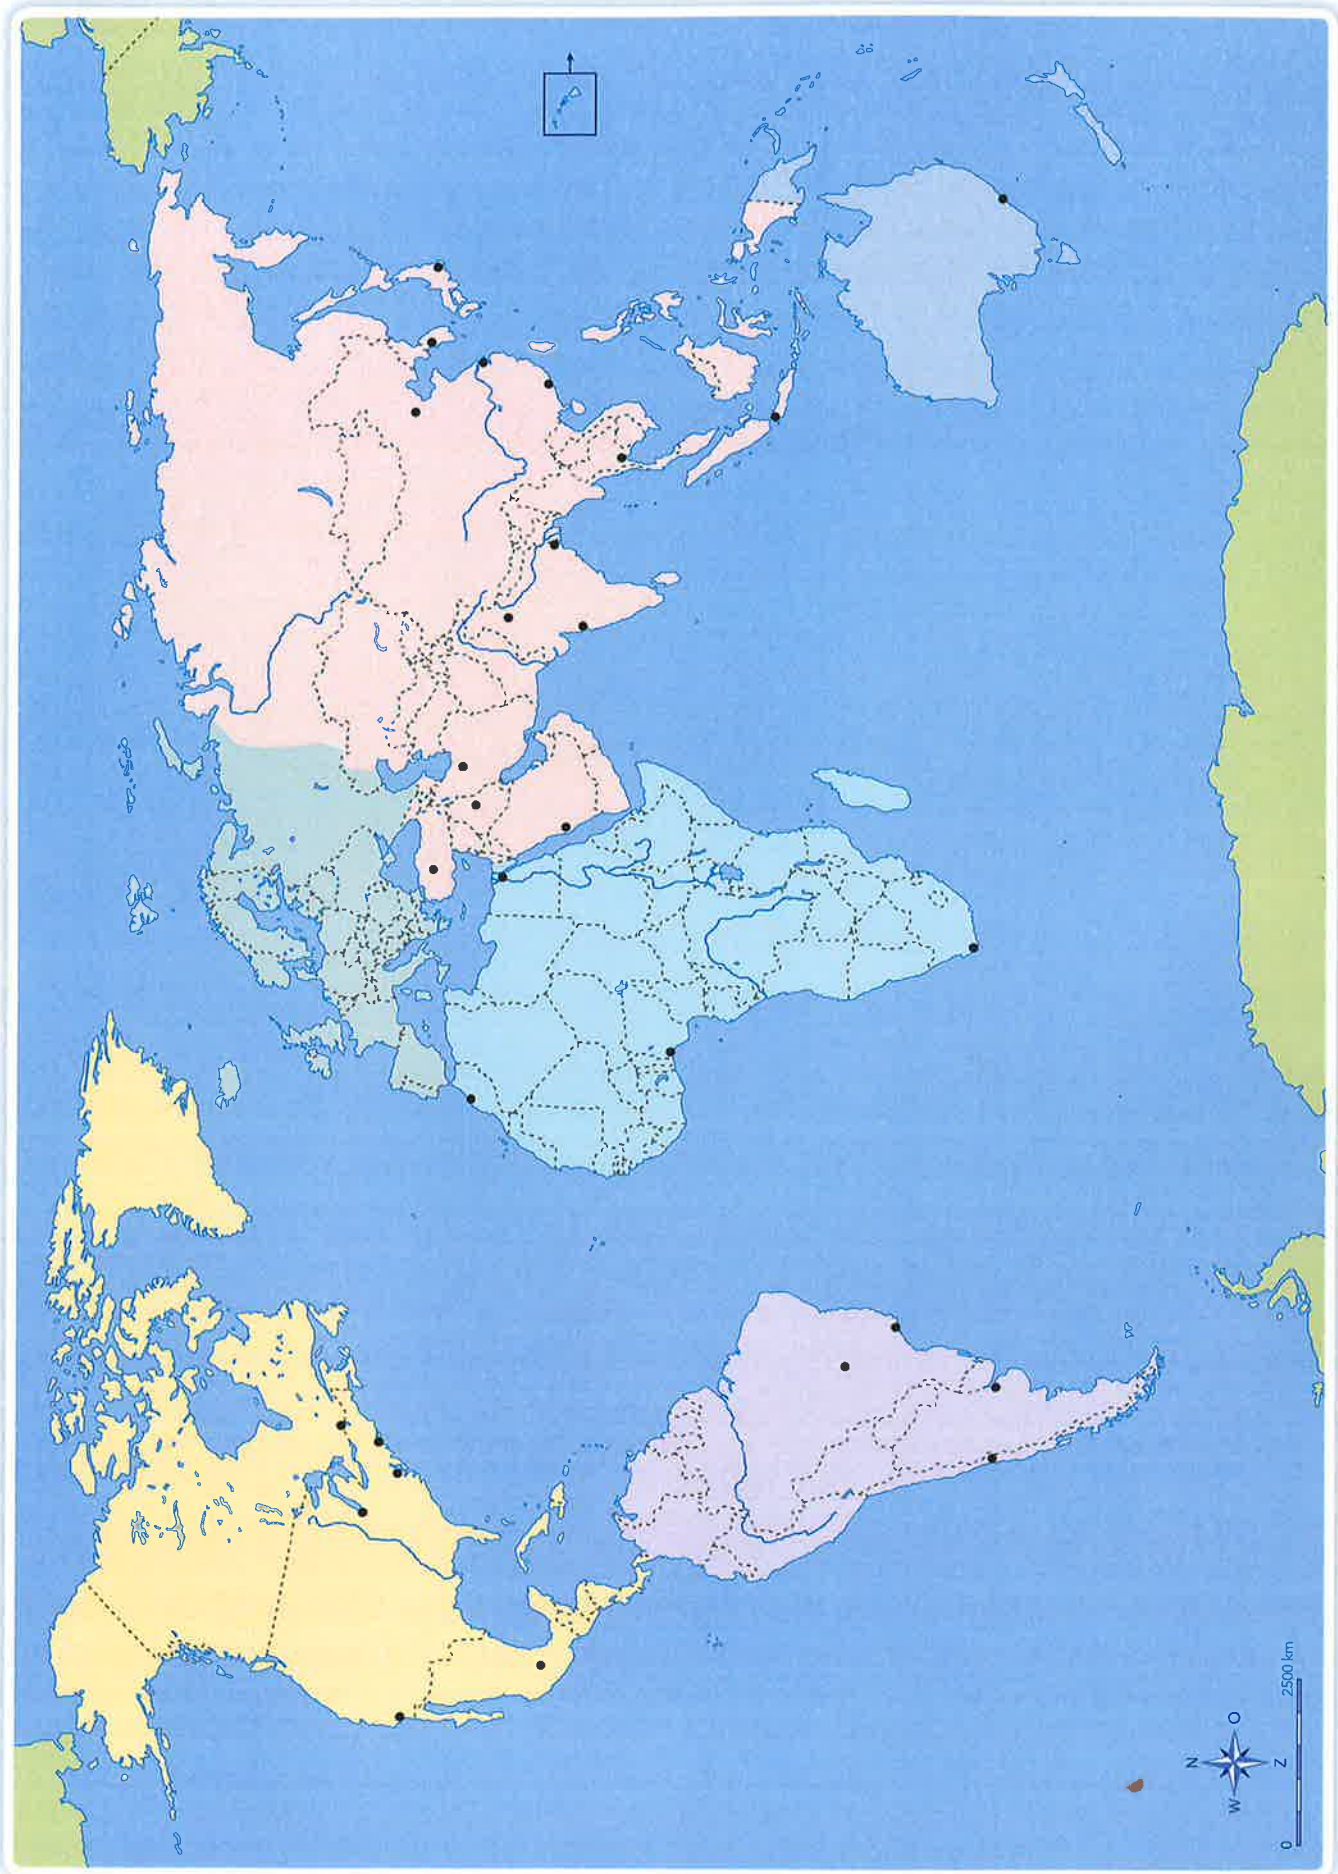

thema 2 – Van krot tot kasteel – topografie

thema 2 – Van krot tot kasteel – topografie

Gebieden

Alaska
Californië
Groenland
Sahara
Siberië

Plaatsen

Ankara
Bagdad
Bangkok
Beijing (Peking)
Brasília
Buenos Aires
Cairo
Casablanca
Chicago
Delhi
Jakarta

Kaapstad
Kolkata (Calcutta)
Lagos
Los Angeles
Mekka
Mexico-Stad
Montréal
Mumbai (Bombay)
New York
Rio de Janeiro
Santiago
Seoul
Shanghai
Sydney
Teheran
Tokyo
Washington
Xianggang
(Hongkong)

Wateren

Amazone
Chang Jiang
(Jangtse)
Ganges
Mississippi
Nijl

thema 2 – Van krot tot kasteel – topografie